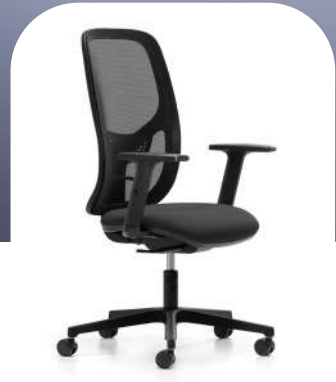

### SEDIA OPERATIVA FLEXI

Una poltrona confortevole e di grande impatto estetico perfetta per arredare uffici moderni o l'area casalinga dedicata allo smart working, allo studio o alle ricerche e alle video call con gli amici. Progettata per regalare benessere alla schiena presenta uno schienale con bande elastiche per un sostegno ottimale della struttura muscolo scheletrica. La maglia di rete dello schienale è tono su tono con il rivestimento del sedile. Dotata di meccanismo sincro e braccioli regolabili in altezza.  
[0903FX900][0903FX110]

### SEDIA OPERATIVA COSMO

Una poltrona operativa moderna, colorata e super ergonomica che garantisce il massimo delle prestazioni. Il suo design è molto più che un semplice fattore estetico; il meccanismo sincro con 4 blocchi e anti-shock insieme al supporto lombare regolabile garantiscono un confort eccezionale. Braccioli inclusi regolabili in altezza.  
[0910COS..]

CONSULTA IL CATALOGO SEDIE BUFFETTI

sconto del  
**23%**

A soli

**210,00**  
anziché **274,00**

s/IVA **172,13**

Colori disponibili:

Scheda tecnica