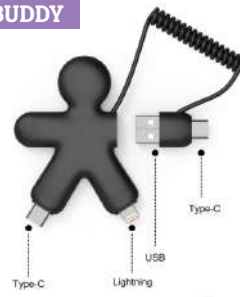

BUDDY

MULTIUSO ED ECO-FRIENDLY!

A partire da **12,40**
anziché **13,80**
s/IVA **10,16**

MR BIO

BUDDY & MR BIO

Un solo cavo, più connettori per ricaricare più dispositivi insieme. Realizzati con materiali ecologici e riciclabili. Pratici, sostenibili, indispensabili!
[0030EBCB0][0030EMR00]
Prezzi comprensivi del contributo RAEE